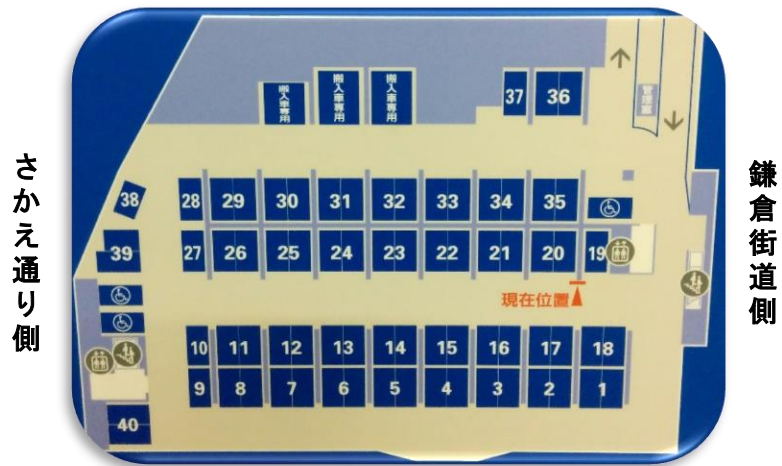

駐車場入り口

駐車場入り口正面

配置図

月極 駐車スペース

機械式駐車場の下段が、月極駐車場となります。